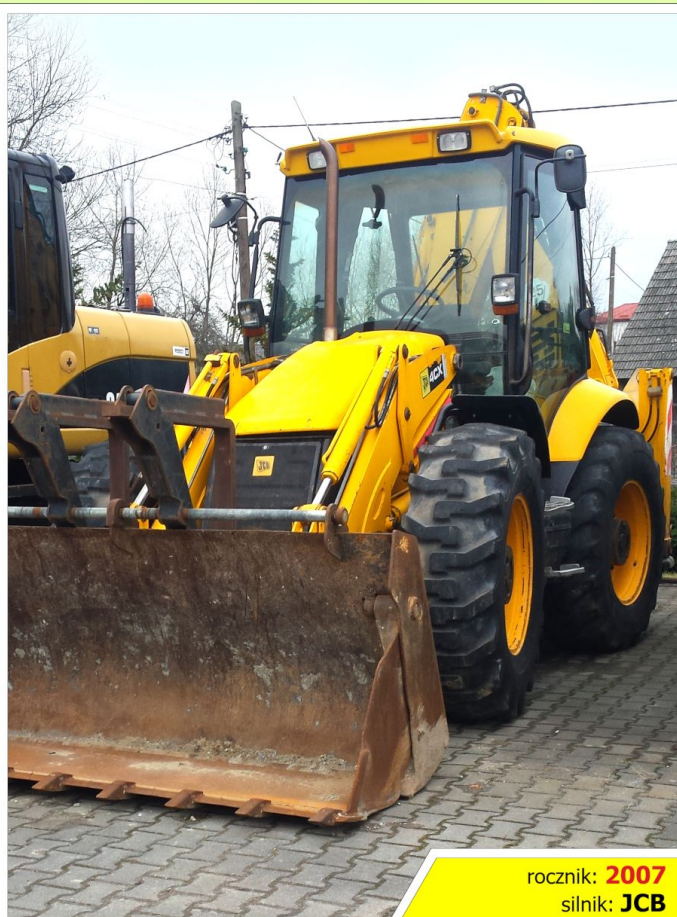

Ładowarka kołowa **XCMG ZL50G**

rocznik: **2008**
przebieg: **3400 mtg**

Ładowarka kołowa **WACKER Neuson WL 37**

rocznik: **2015**
przebieg: **3700 mtg**

Ładowarka teleskopowa **CASE 742**

rocznik: **2007**
silnik: **JCB**