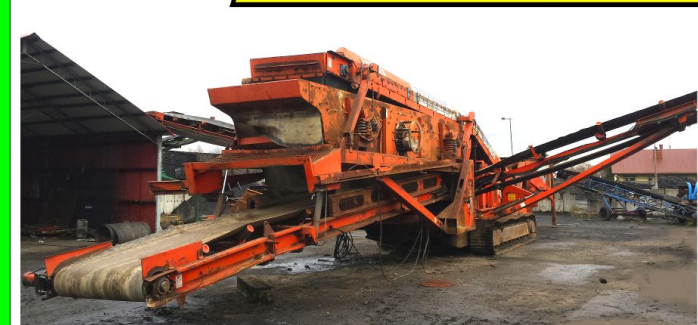

Przesiewacz TEREX Finlay 693 | 2004 |